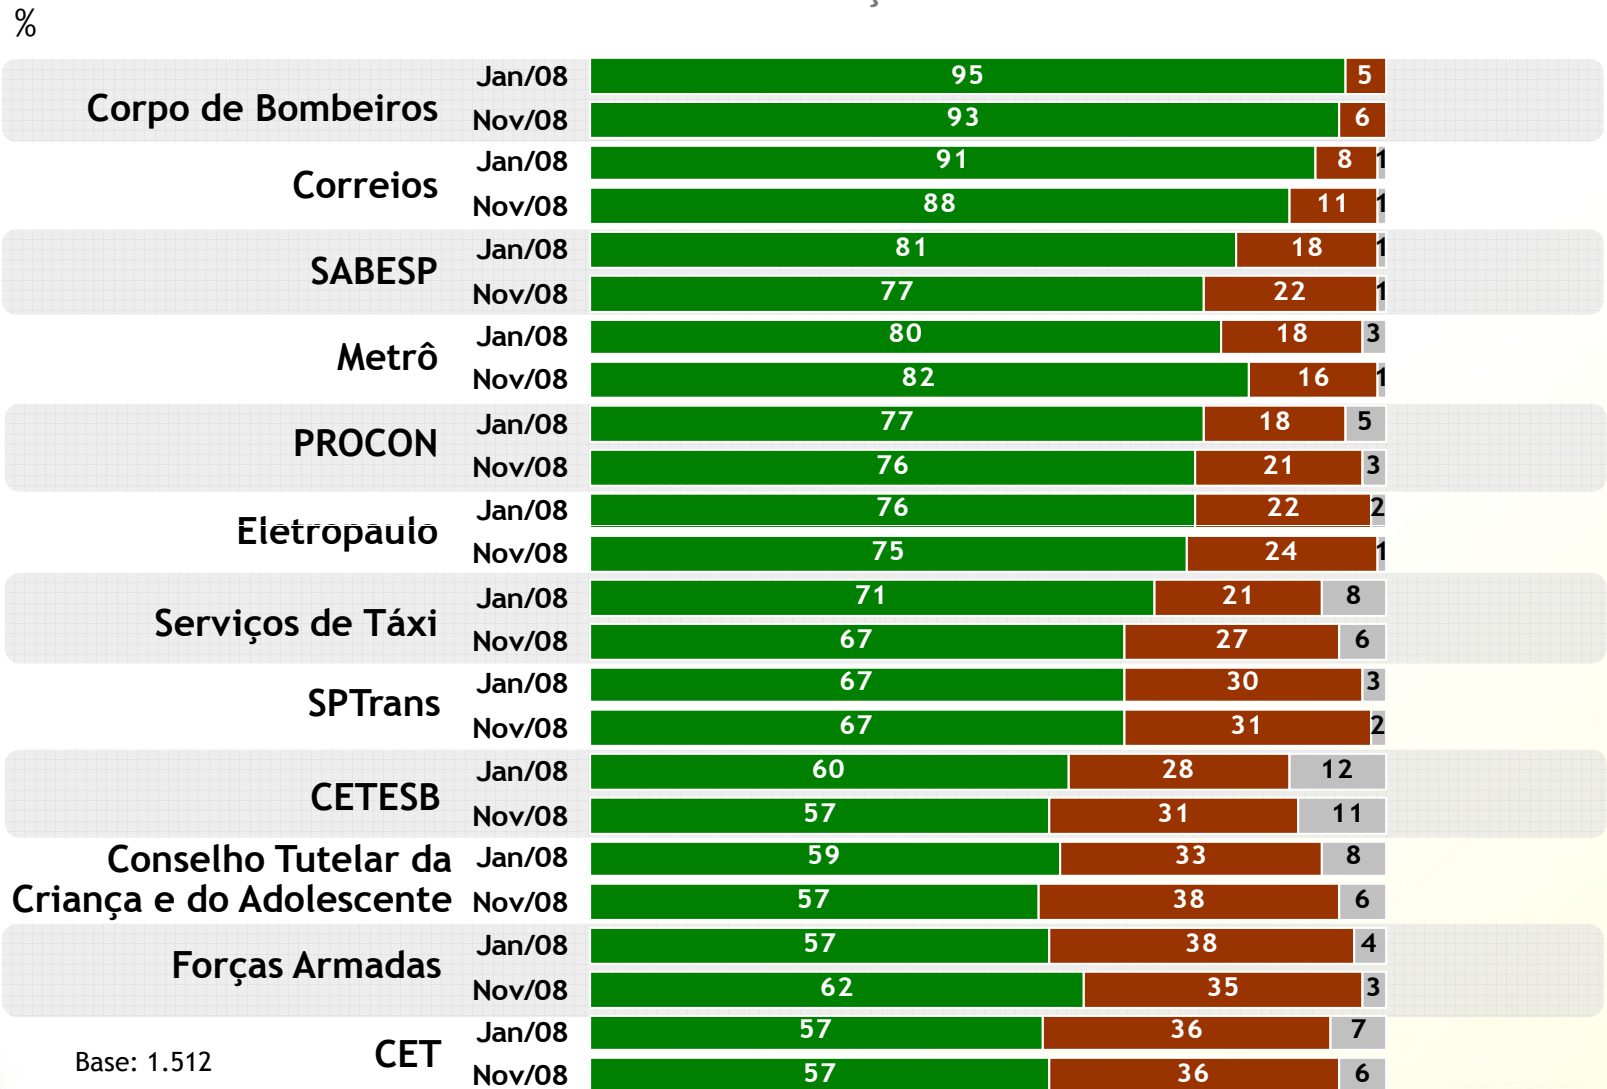

IBOPE
inteligência

CONFIANÇA NAS INSTITUIÇÕES

**NOSSA
SAOPAULO**

Confiança nas Instituições

De maneira geral, o(a) sr(a) diria que confia ou não confia em cada uma destas instituições:

Base: 1.512

IBOPE
inteligência

■ Confia ■ Não confia ■ Não sabe/ Não opinou

NOSSA SAOPAULO

P50) De maneira geral, o(a) sr(a) diria que confia ou não confia em cada uma destas instituições que vou ler: (MARQUE CÓDIGO CORRESPONDENTE - FAÇA RODÍZIO)