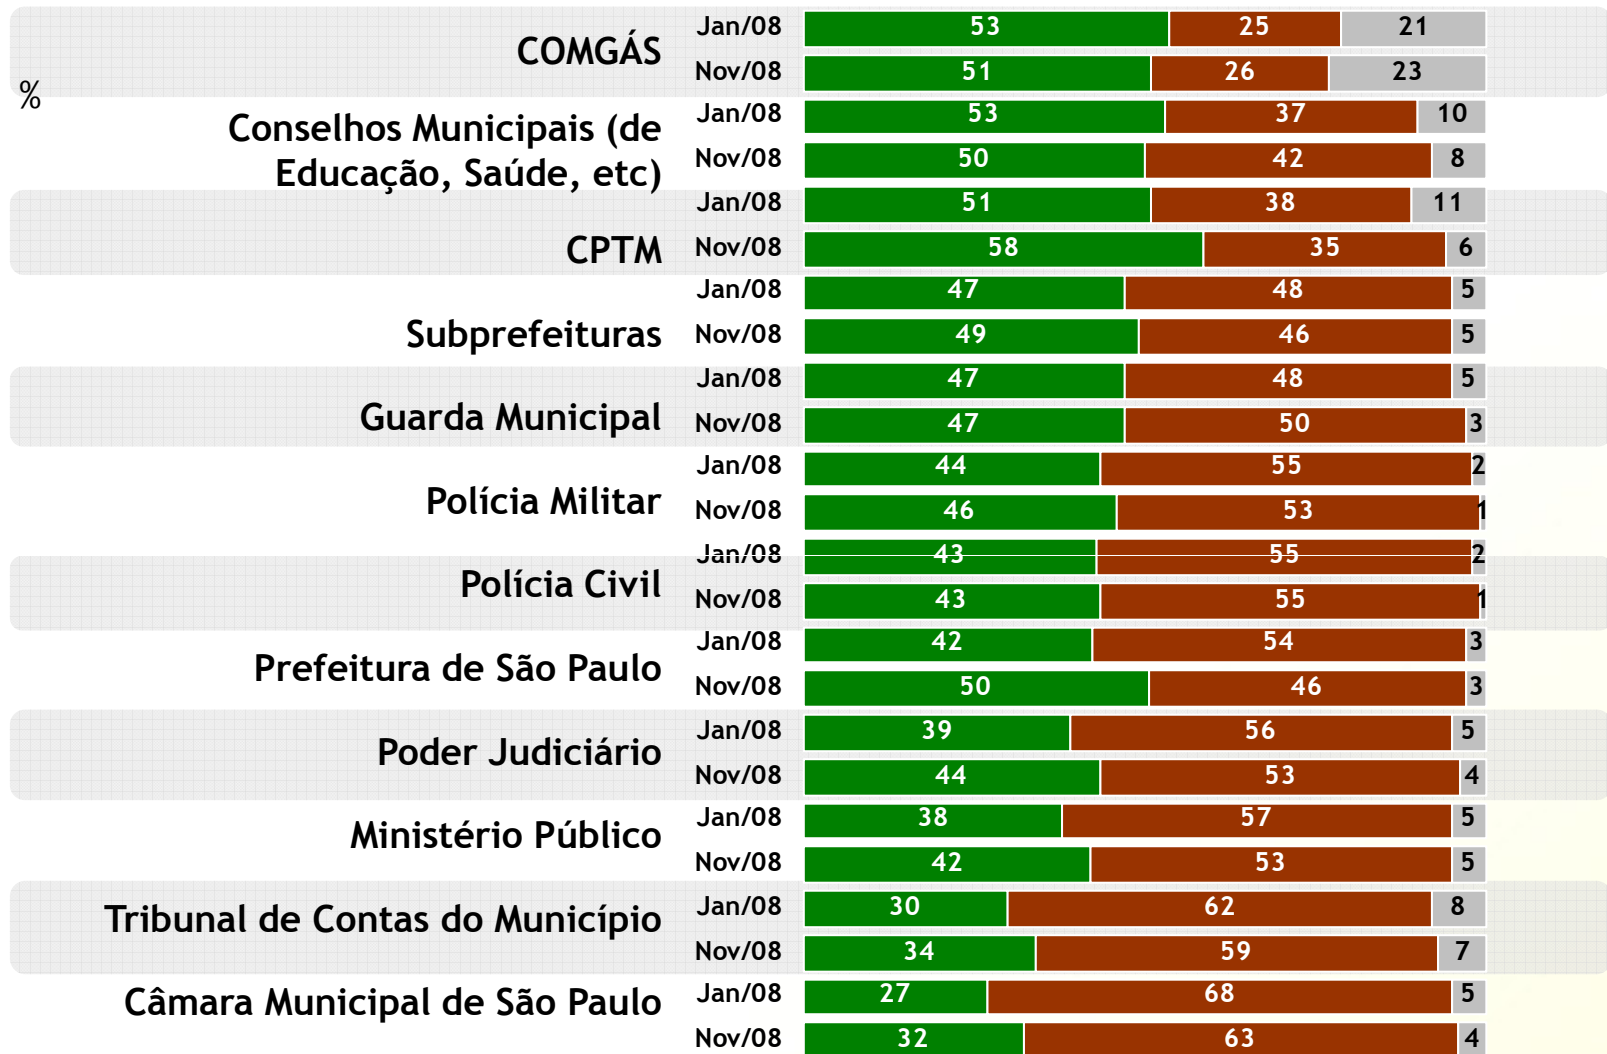

Confiança nas Instituições

Base: 1.512

■ Confia ■ Não confia ■ Não sabe/ Não opinou

IBOPE
inteligência

P50) De maneira geral, o(a) sr(a) diria que confia ou não confia em cada uma destas instituições que vou ler: (MARQUE CÓDIGO CORRESPONDENTE - FAÇA RODÍZIO)