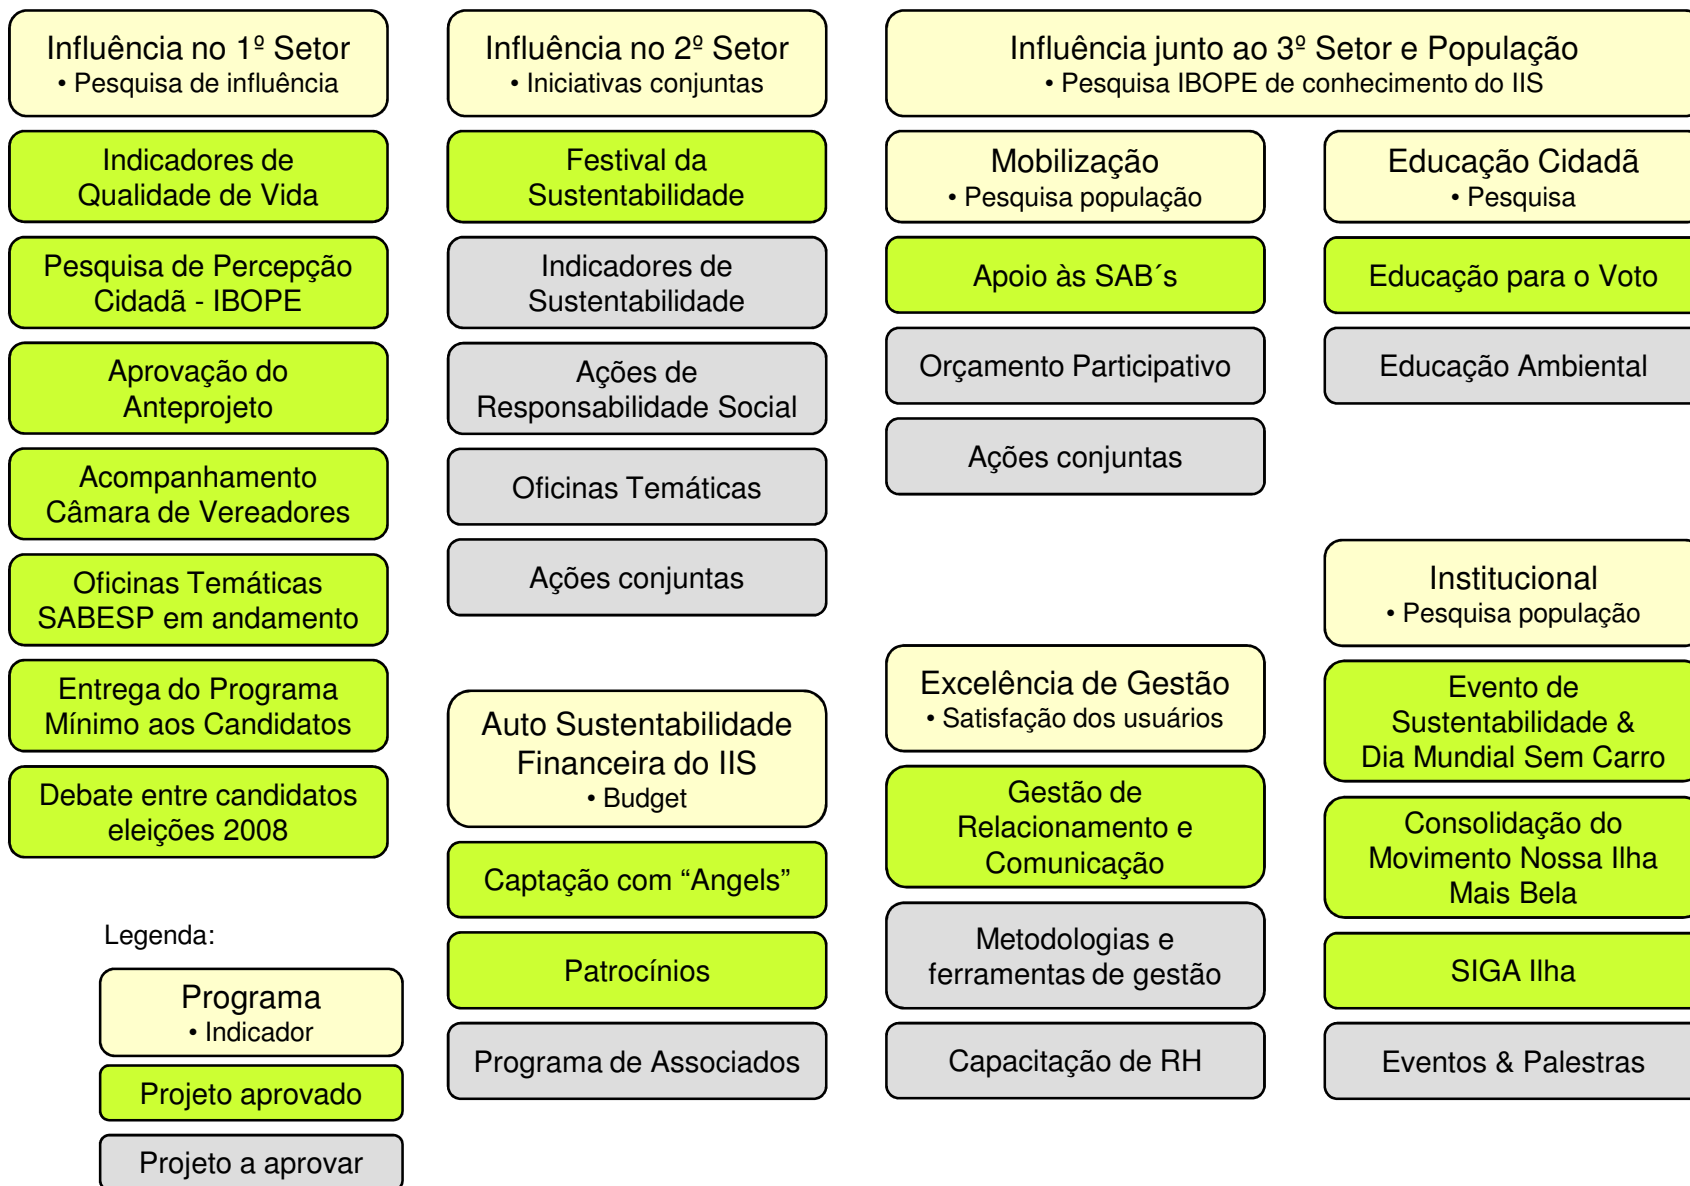

Nossa Ilha mais bela

Todos juntos por uma Ilhabela melhor.

Crises do crescimento

Programas e Projetos - IIS

- Ser uma instituição de EXCELÊNCIA.
- Influenciar na construção de uma Ilhabela JUSTA, DIGNA e SUSTENTÁVEL.

Legenda:

- Programa
• Indicador
- Projeto aprovado
- Projeto a aprovar

Projeto Voto Consciente

▼
**Pesquisa
Inicial
Abr/2008**

▼
**Evento de
Lançamento
Mai/2008**

Visita a 6.000 domicílios com
Guia para o Voto