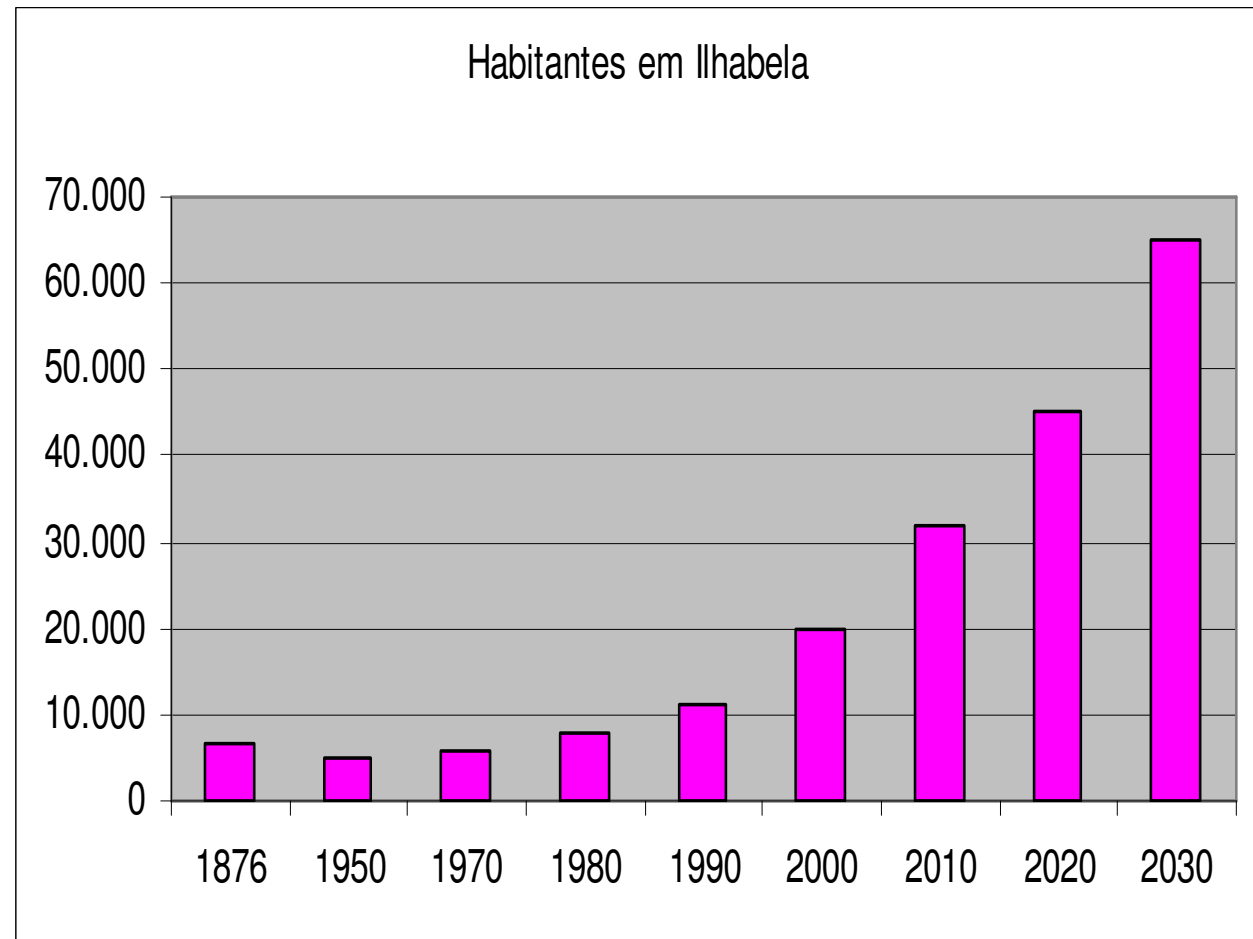

Crises do crescimento